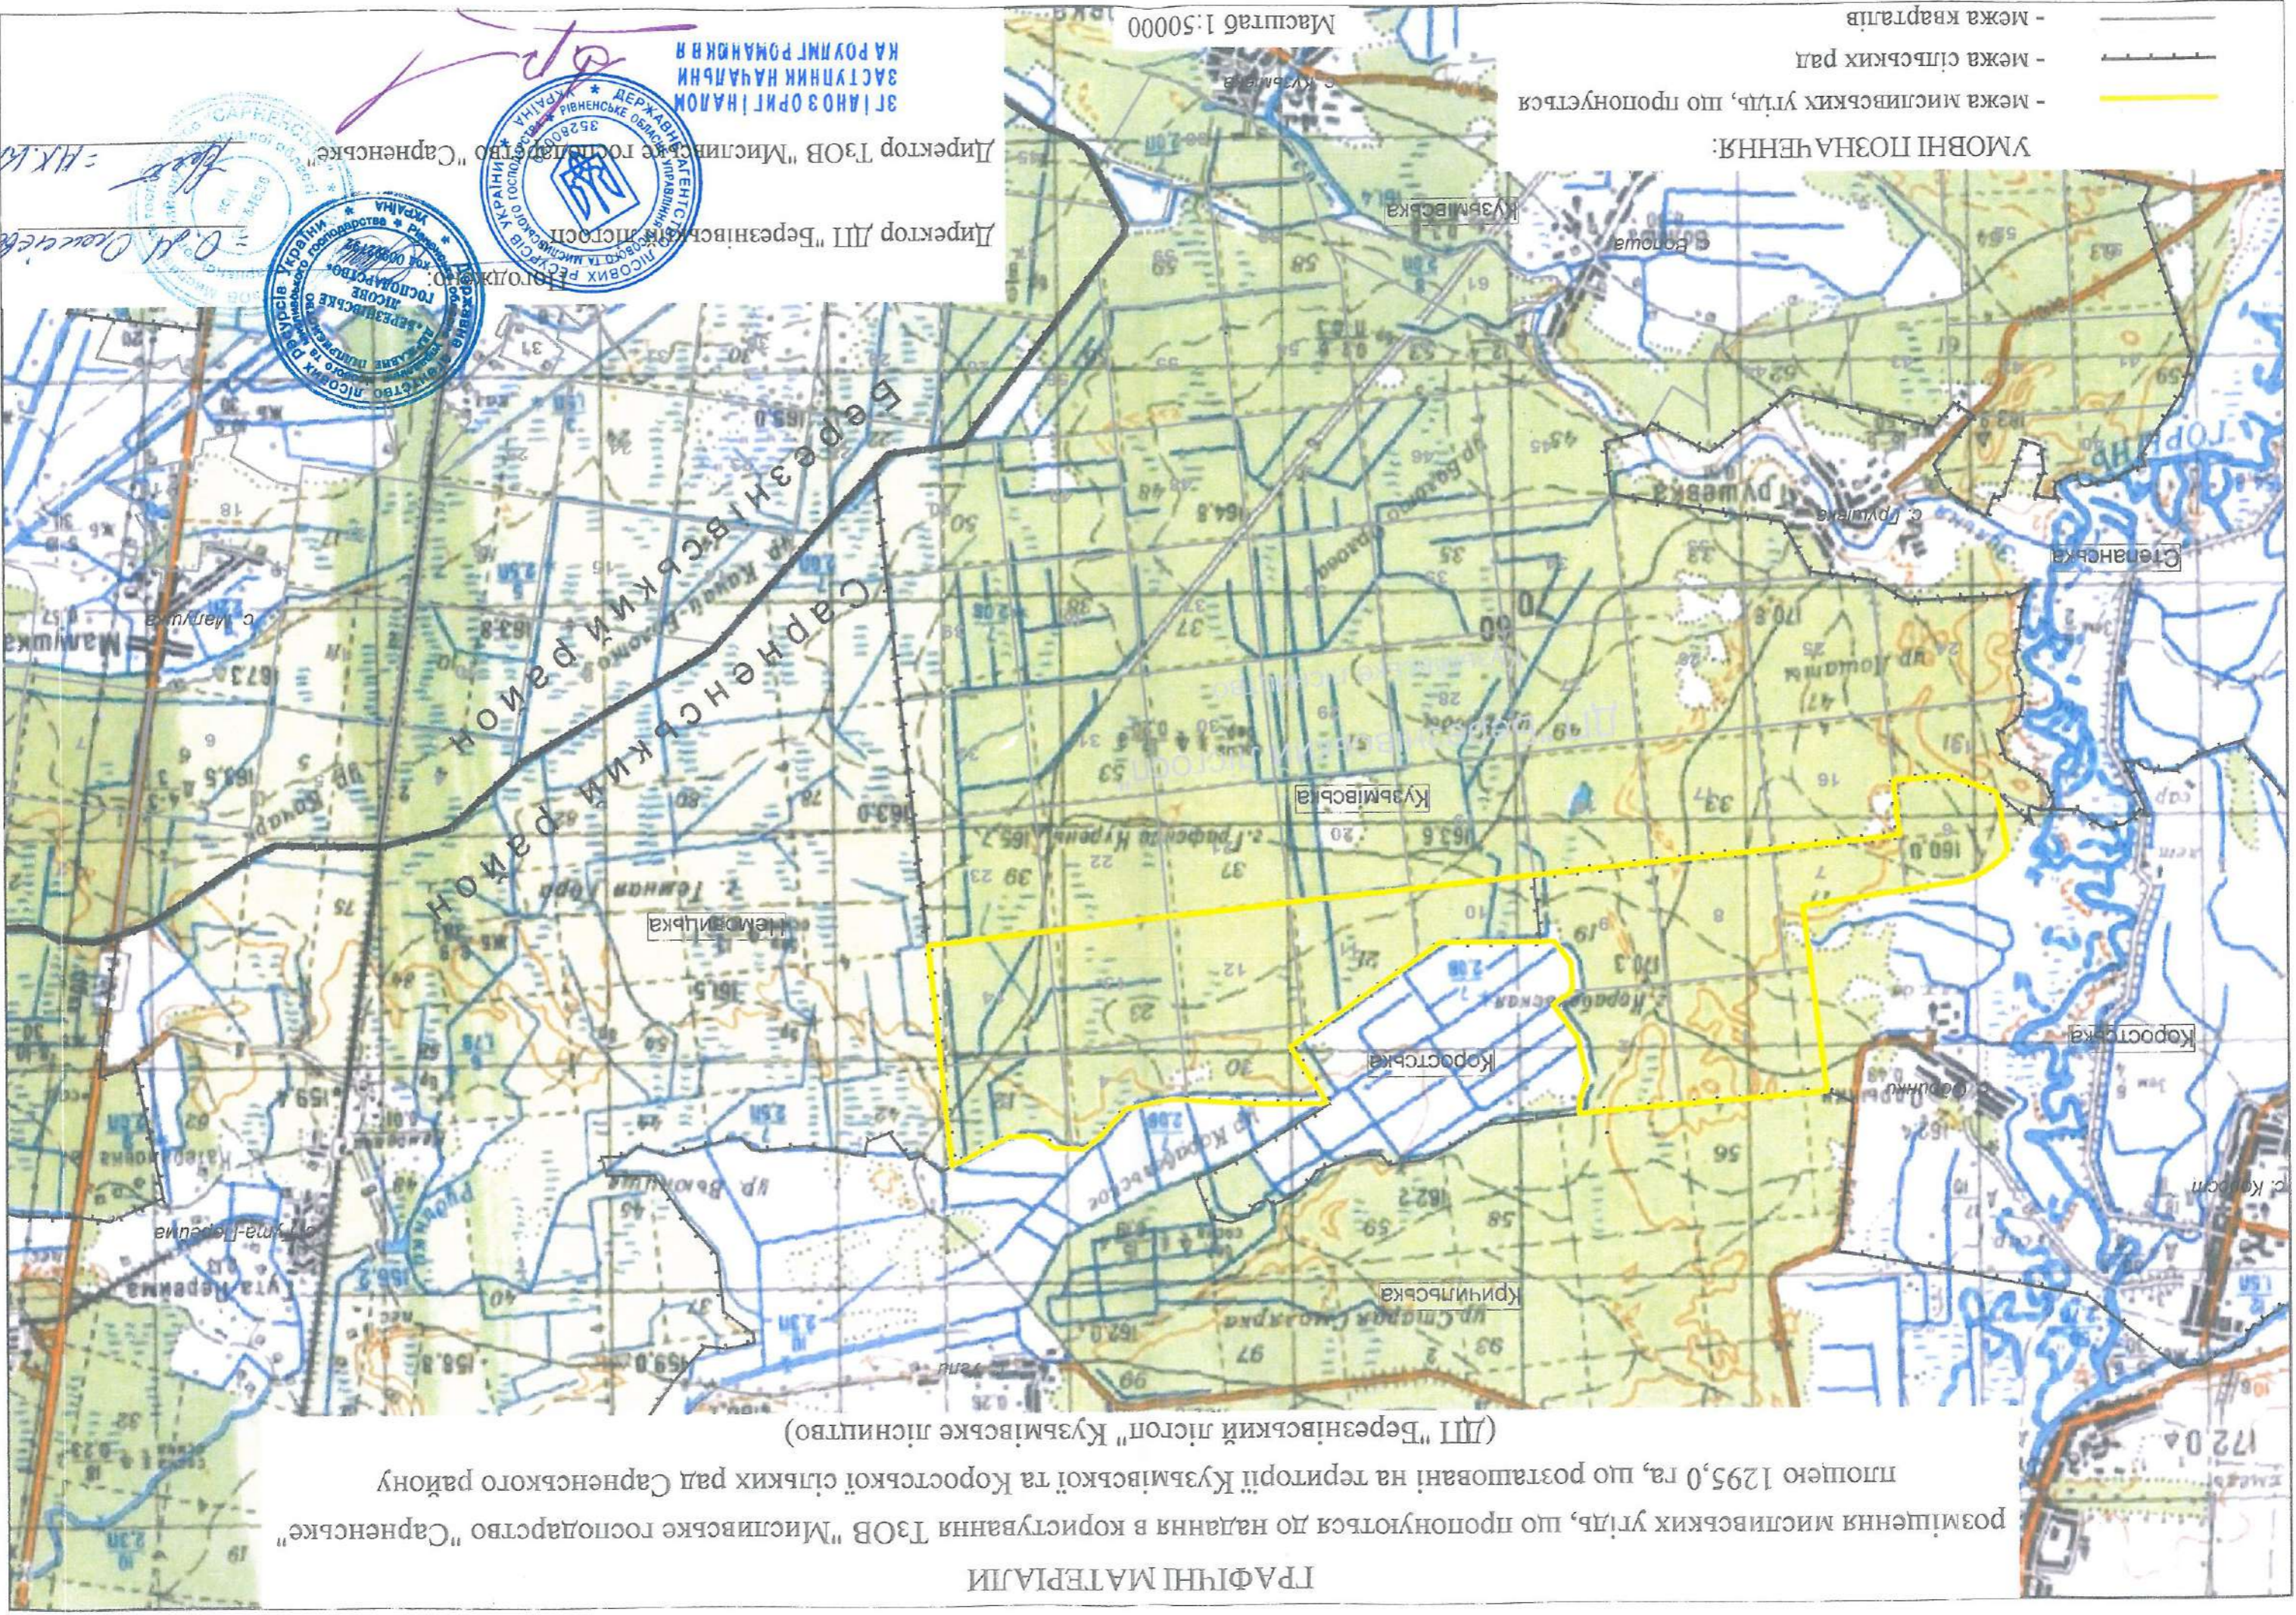

ГРАФІЧНІ МАТЕРІАЛИ

розміщення мисливських угідь, що пропонується до надання в користування ТзОВ "Мисливське господарство "Сарненське" площею 1295,0 га, що розташовані на території Кузьмівської та Коростської сілських рад Сарненського району (ДП "Березнівський лісгосп" Кузьмівське лісництво)

УМОВНІ ПОЗНАЧЕННЯ:
- межа мисливських угідь, що пропонується
- межа сілських рад
- межа кварталів

Масштаб 1:50000

Директор ДП "Березнівський лісгосп"
Директор ТзОВ "Мисливське господарство "Сарненське"
ЗАЛАНОВАНИЙ НА ЛОМ
ЗАСТУПНИК НАЧАЛЬНИКА
КАРОУМІТ РОМАНЮК Я

Handwritten signatures and notes in blue ink, including names like "О. М. Овсиченко" and "М. К. Кіселев".

ГРАФІЧНІ МАТЕРІАЛИ

розміщення мисливських угідь, що пропонуються до надання в користування ТзОВ "Мисливське господарство "Сарненське"
площею 1295,0 га, що розташовані на території Кузьмівської та Коростської сільських рад Сарненського району
(ДП "Березнівський лісгосп" Кузьмівське лісництво)

УМОВНІ ПОЗНАЧЕННЯ:

- межа мисливських угідь, що пропонується
- межа сільських рад
- межа кварталів

Масштаб 1:50000

Погоджено
Директор ДП "Березнівський лісгосп" О.М. Олексів
Директор ТзОВ "Мисливське господарство "Сарненське" М.К. Клеваса
ЗГІДНО З ОРИГІНАЛОМ
ЗАСТУПНИК НАЧАЛЬНИ
КА РОУЛМГ РОМАНЮК Я